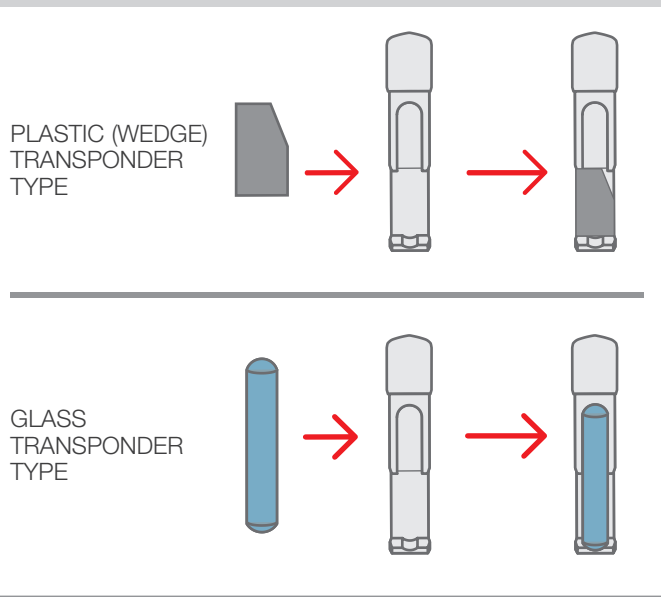

Glass and wedge transponder fitting / Alloggio transponder in vetro e in plastica / Glas- und Kunststoff-Transponderanschluss / Montage du transpondeur en verre et en plastique / Alojamiento del transponder de vidrio y de plástico / Acomodação do transponder de vidro e de plástico.